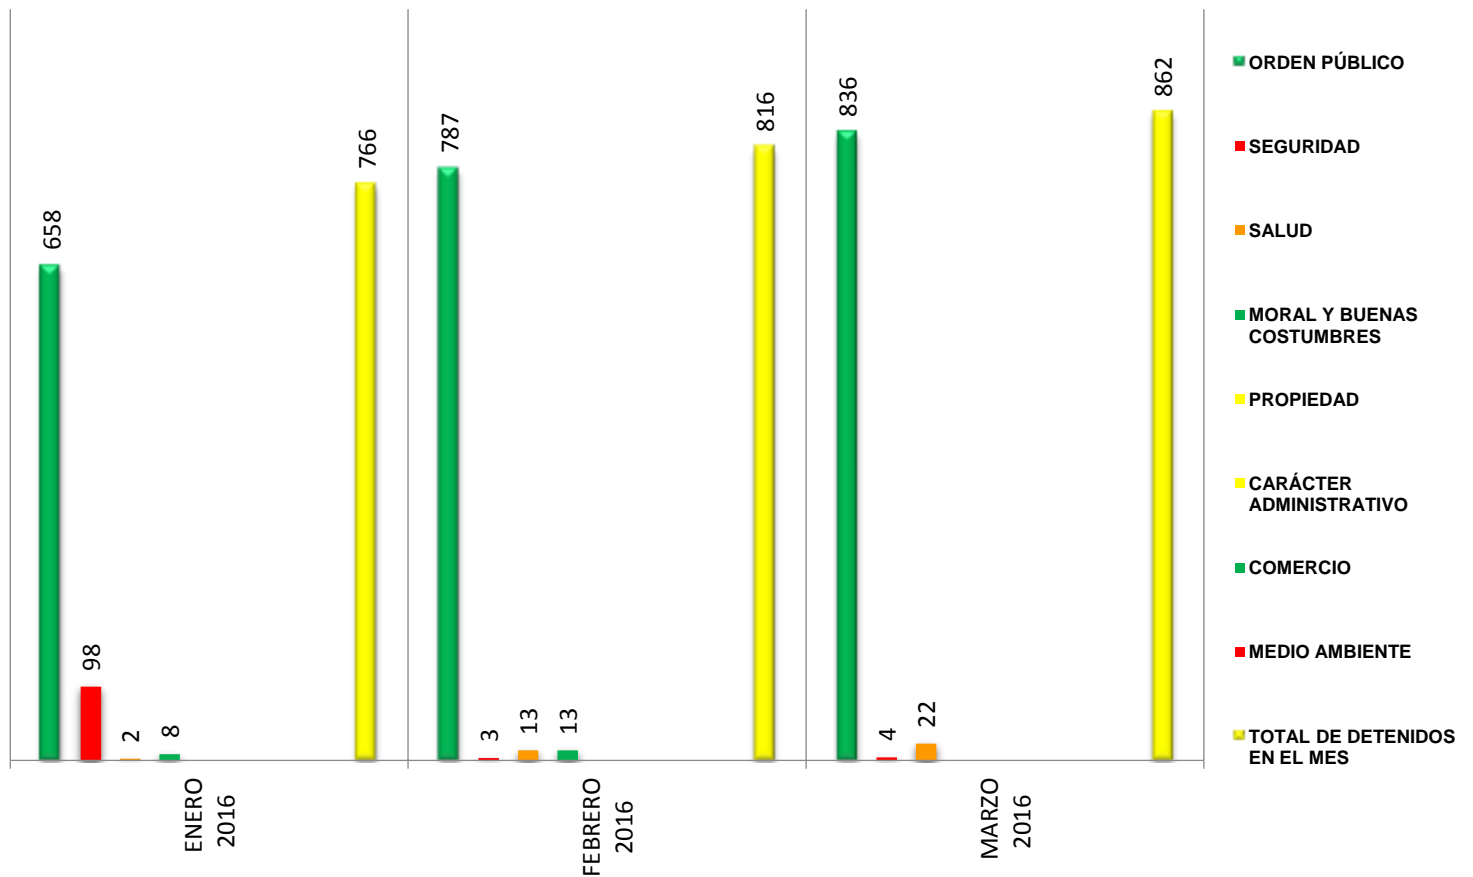

**DEPARTAMENTO CRIMINOLÓGICO DE LA DIRECCIÓN DE PREVENCIÓN DEL DELITO  
DE LA INSTITUCIÓN DE POLICÍA PREVENTIVA MUNICIPAL**

**ESTADÍSTICA DE DETENIDOS**

Área responsable de generar la información: Institución de Policía Preventiva Municipal.